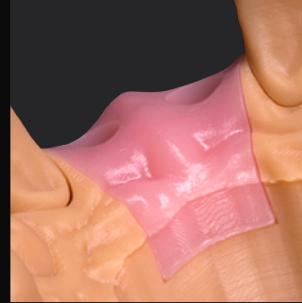

Print@Dreve – Das ist **neu**

A Dreve Company

.... Übertragungsschiene
39,90 €

.... Zahnfleischmaske
ab 9,80 €

Print@Dreve – Das **unterscheidet uns**

So geht Digitalisierung!

Print@Dreve ist das Bestellportal für alle, die lieber in Industriestandard drucken lassen: